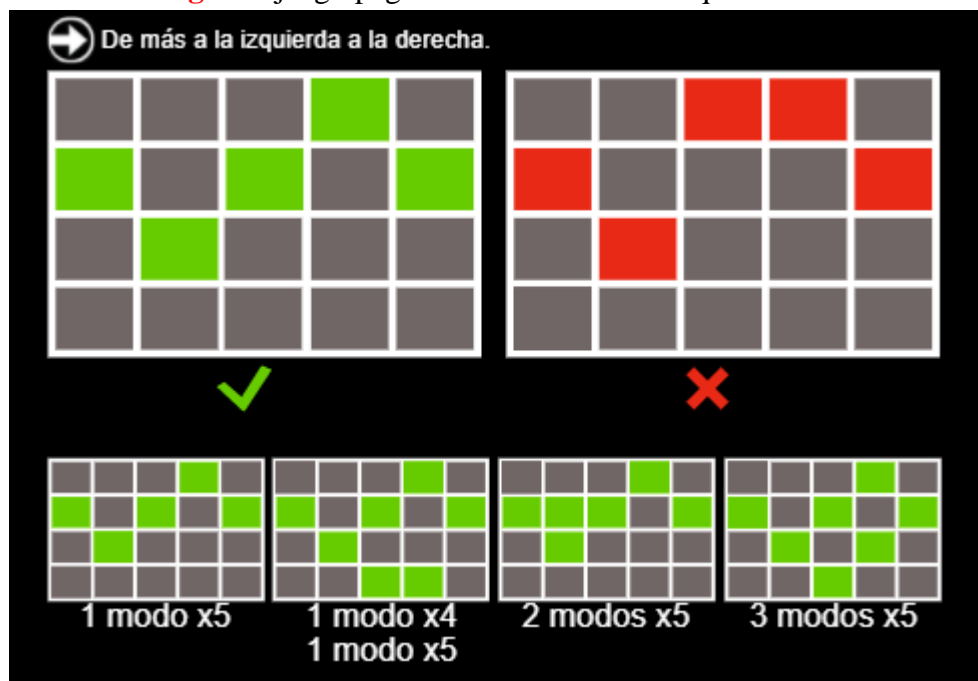

### Descripción Del Juego:

El juego cuenta con 178 formas de ganar, 5 rodillos, avalancha de regalos, wild expandibles, bonus.

**Denominación:** El juego cuenta con una única denominación de juego a 1.

Apuesta mínima	Apuesta máxima
	

**Opción de Doblar Premio:** NO.

**Opción De Progresivo:** NO

**Líneas De Pago:** El juego paga de un solo sentido izquierda a derecha.