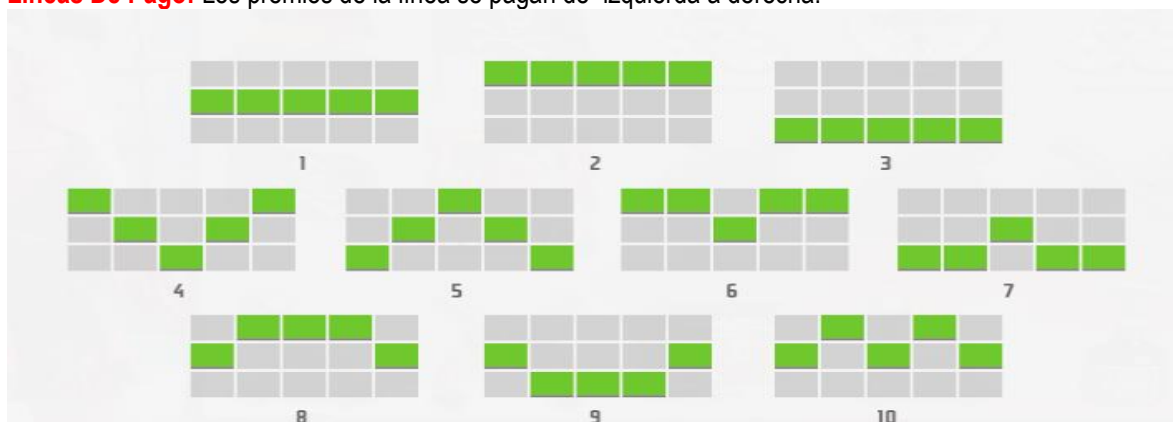

Juego de 25 líneas de premios, 5 rodillos, 3 filas, cuenta con comodín y 3 FreeSping.

Denominación: El juego cuenta denominación única a \$1

Apuesta mínima	Apuesta máxima
	

Opción de Doblar Premio: NO.

Opción De Progresivo: NO

Líneas De Pago: Los premios de la línea se pagan de izquierda a derecha.

S.I.P

Sistema De Información De Producto

Zamba

APUESTAS & CASINO ONLINE

Tabla De Pago:

La tabla de pagos cambia dependiendo de la apuesta del cliente.

MINIJUEGO AL TESORO

S.I.P

Sistema De Información De Producto

Zamba
APUESTAS & CASINO ONLINE

- Si en el segundo minijuego se obtiene el premio con el símbolo del mapa se dará acceso al minijuego 'El tesoro'.
- El juego consiste en un sorteo de 3 cantidades que se ocultarán.
- El jugador escoge una posibilidad obteniendo el premio mostrado.
- El premio máximo es 52 * apuesta