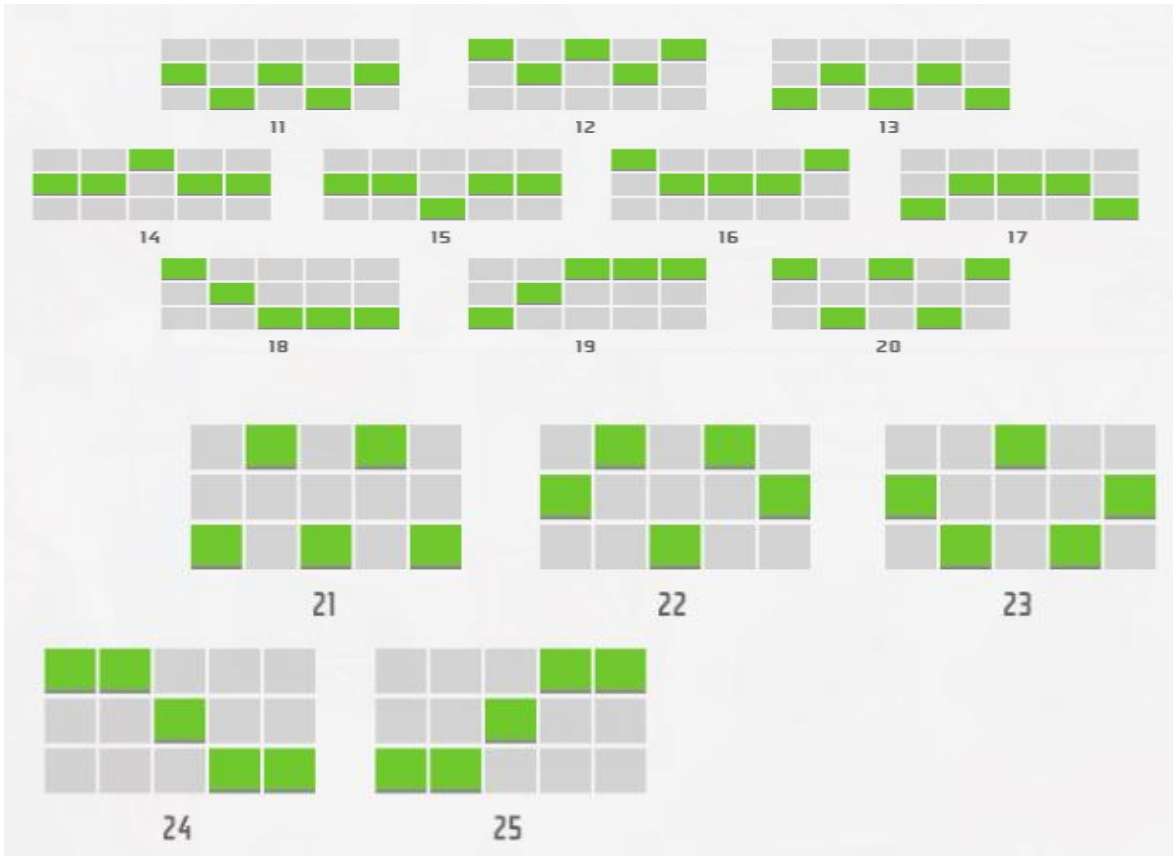

Líneas De Pago: Los premios de la línea se pagan de izquierda a derecha.

S.I.P

Sistema De Información De Producto

Zamba

APUESTAS & CASINO ONLINE

Tabla De Pago:

La tabla de pagos cambia dependiendo de la apuesta del cliente.

Figuras de premio con apuesta mínima

 WILD Figura Jessica Weaver. x3	 BONUS Tres figuras o más 'Bonus' dan acceso a los minijuegos. x5 3000K x4 600K x3 150K x2 30000	 x5 6000K x4 1200K x3 120K x2 6000	 x5 1200K x4 360K x3 60000 x2 4800
 x5 480K x4 120K x3 30000	 x5 480K x4 120K x3 30000	 x5 192K x4 48000 x3 18000	 x5 192K x4 48000 x3 18000
 x5 144K x4 24000 x3 12000	 x5 144K x4 24000 x3 12000	 x5 96000 x4 18000 x3 6000	 x5 96000 x4 18000 x3 6000

Todos los premios están especificados en (\$). El premio máximo es 643.2 * apuesta RTP: 91.02%

S.I.P

Sistema De Información De Producto

Zamba
APUESTAS & CASINO ONLINE

Figuras de premio con apuesta máxima

 Figura Jessica Weaver. x3	 Tres figuras o más 'Bonus' dan acceso a los minijuegos. x5 5000 x4 1000 x3 250 x2 50	 x5 10000 x4 2000 x3 200 x2 10	 x5 2000 x4 600 x3 100 x2 8
 x5 800 x4 200 x3 50	 x5 800 x4 200 x3 50	 x5 320 x4 80 x3 30	 x5 320 x4 80 x3 30
 x5 240 x4 40 x3 20	 x5 240 x4 40 x3 20	 x5 160 x4 30 x3 10	 x5 160 x4 30 x3 10

- Tres o más figuras 'Bonus' en cualquier posición dan acceso al minijuego 'Entrada a la cámara de la capitana'.
- El juego consiste en hacer rodar una ruleta con diferentes premios. Algún premio puede tener además un símbolo de una llave.
- El premio final será el valor seleccionado por el selector al detenerse la ruleta.
- El premio máximo es 52 * apuesta.