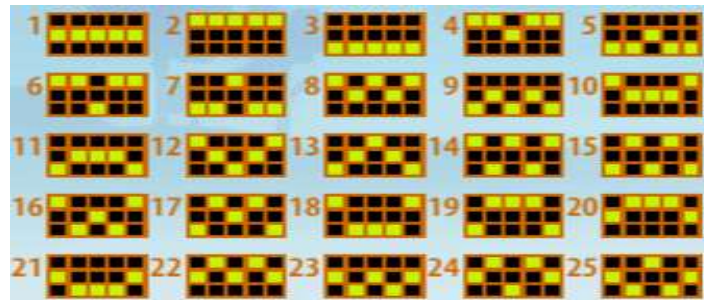

Opción de Doblar Premio: NO

Opción De Progresivo: NO

Líneas De Pago: El juego ofrece 25 líneas de pago en un solo sentido de izquierda a derecha.

Tabla De Pago:

La tabla de pagos cambia dependiendo de la apuesta del cliente.

Tabla con apuesta mínima:

	5 2500 4 1000 3 200		5 100 4 25 3 10 + 10 Jugadas Gratis
	5 1500 4 200 3 50		5 500 4 100 3 20
	5 250 4 50 3 20		5 150 4 50 3 15
	5 150 4 30 3 15		5 100 4 30 3 15
	5 100 4 25 3 10		5 75 4 25 3 10